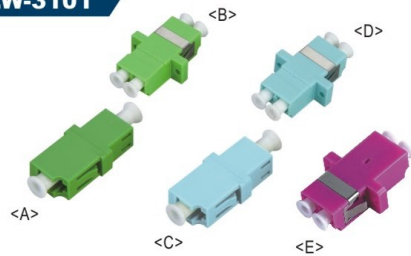

LW-3101

LC Fiber Optic Adaptor

Item No	Description
LW-3101A-APC-S	LC APC Simplex Adaptor
LW-3101B-APC-D	LC APC Duplex Adaptor
LW-3101C-OM3-S	LC OM3 Simplex Adaptor
LW-3101D-OM3-D	LC OM3 Duplex Adaptor
LW-3101E-OM4-D	LC OM4 Duplex Adaptor

LW-3470