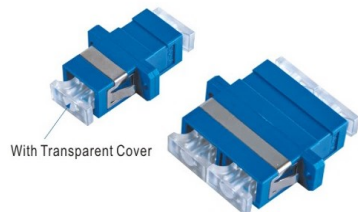

SC Fiber Optic Adaptor (Transparent Cover)

Item No	Description
LW-3470A-SM-S	SC SM Simplex Adaptor
LW-3470B-SM-D	SC SM Duplex Adaptor
LW-3470C-MM-S	SC MM Simplex Adaptor
LW-3470D-MM-D	SC MM Duplex Adaptor

©APC/OM3/OM4 are available