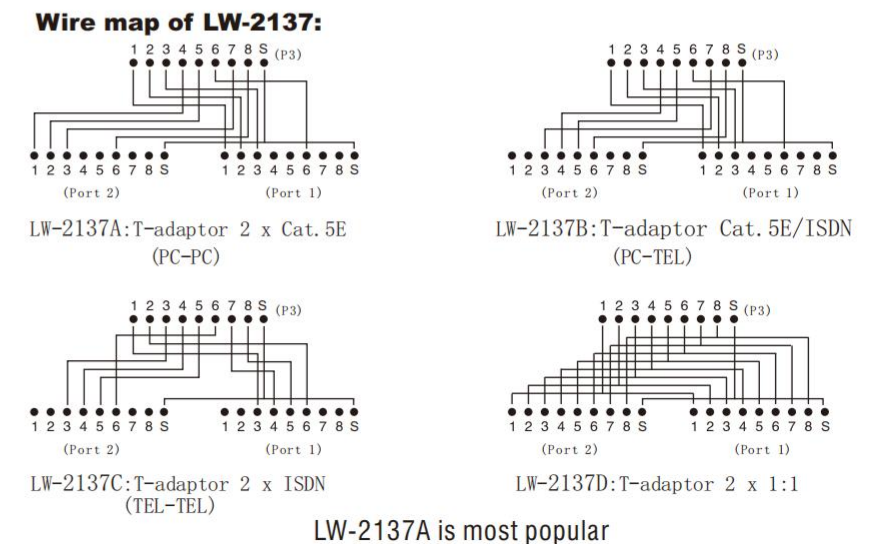

LW-2358

T-adaptor

LW-2137

T-adaptor

LW-6085U

UTP Tooless Modular Plug

LW-6085-UTP-Cat.6	For Cat.6
LW-6085-UTP-Cat.6A	For Cat.6A

LW-6085S