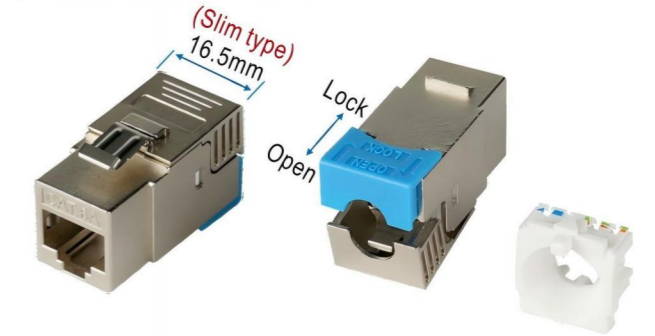

LW-2008

A: Cat.5E STP RJ45 Keystone Jack
 Krone IDC

LW-2685

A: Cat.6A STP RJ45 Keystone Jack
B: Cat.6 STP RJ45 Keystone Jack
 Toolless Type

LW-2686

A: Cat.6A STP RJ45 Keystone Jack
B: Cat.6 STP RJ45 Keystone Jack
 Toolless Type