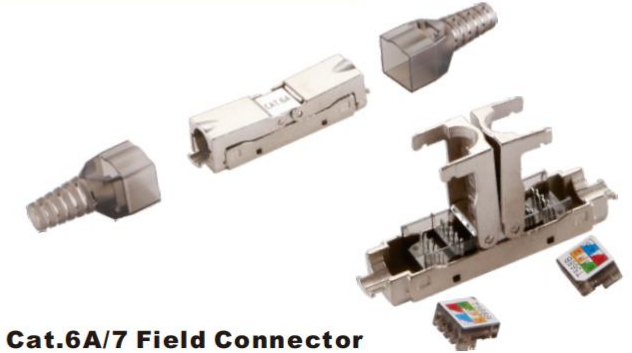

STP Tooless Modular Plug

LW-6085-STP-Cat.6	For Cat.6
LW-6085-STP-Cat.6A	For Cat.6A

LW-2693

STP Tooless Field Plug

LW-2693-C6	Cat.6 STP
LW-2693-C6A	Cat.6A STP
LW-2693-C7	Cat.7 STP
LW-2693-C8	Cat.8 STP

LW-6091-C6A/C7

Cat.6A/7 STP Field Connector

- ⊙ Tooless type
- ⊙ Screw fixed type

LW-2610-STP-C6A/8

STP Tooless Field Plug

LW-2610-C6A	Cat.6A
LW-2610-C8	Cat.8

LW-2616-C6A/C7/C8

Cat.6A/7/8 STP Tooless Field Plug

- ⊙ Screw fixed type

LW-2692

STP Tooless Field Plug

LW-2692-C6	Cat.6 STP
LW-2692-C6A	Cat.6A STP
LW-2692-C7	Cat.7 STP
LW-2692-C8	Cat.8 STP

LW-6089-C6A/C7

Cat.6A/7 Field Connector

- Tool-less Type
- Adjustable Plastic Boot

LW-6090U