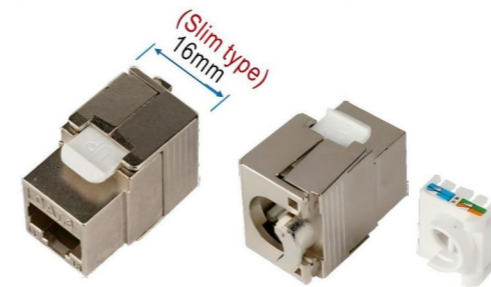

LW-2641

A: Cat.6A STP RJ45 Keystone Jack
B: Cat.6 STP RJ45 Keystone Jack
 Toolless Type
 Slim Type

LW-2201

A: Cat.6A STP RJ45 Keystone Jack
B: Cat.6 STP RJ45 Keystone Jack
C: Cat.5E STP RJ45 Keystone Jack
 Toolless Type

LW-2008

A: Cat.5E STP RJ45 Keystone Jack
 Krone IDC

LW-2685

A: Cat.6A STP RJ45 Keystone Jack
B: Cat.6 STP RJ45 Keystone Jack
 Toolless Type

LW-2686

A: Cat.6A STP RJ45 Keystone Jack
B: Cat.6 STP RJ45 Keystone Jack
 Toolless Type