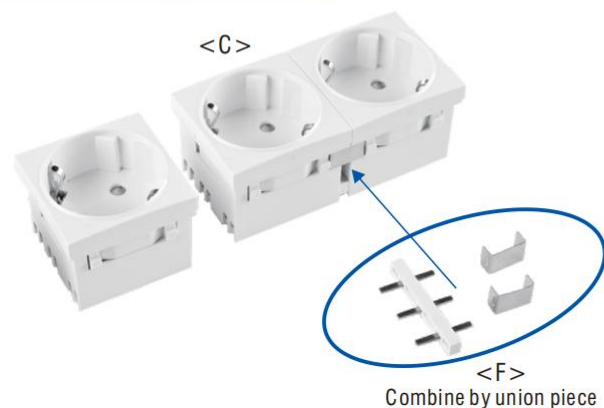

LW-2285(C/D/E/F)